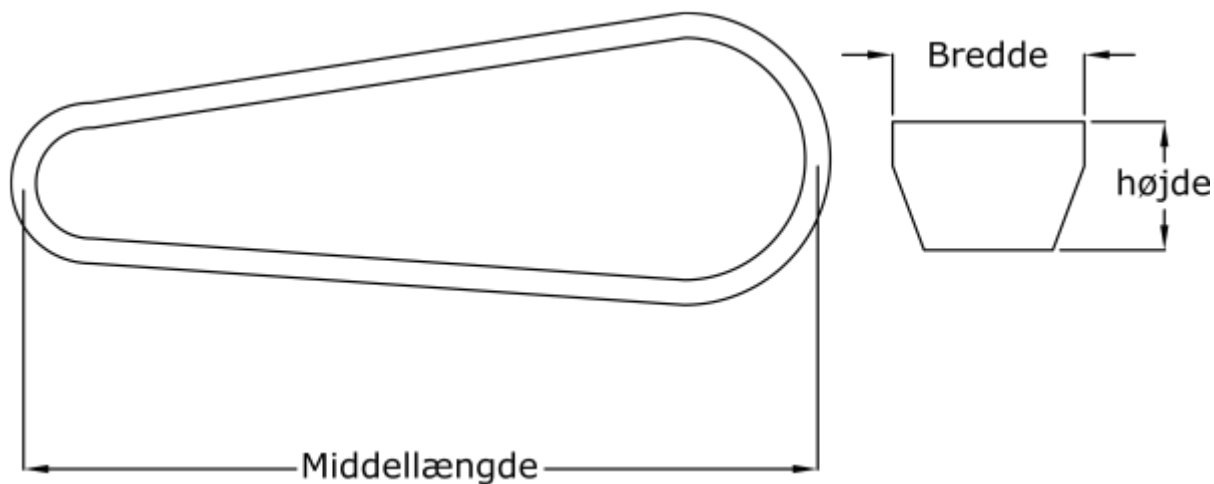

Varenummer: 601905400090
Beskrivelse: Gates kilerem Hi-power Dubl-V CC90

Mål

Bredde	= 22
Højde	= 12
Indvendig længde	= 2360
Middellængde	= 2395
Type	= CC90